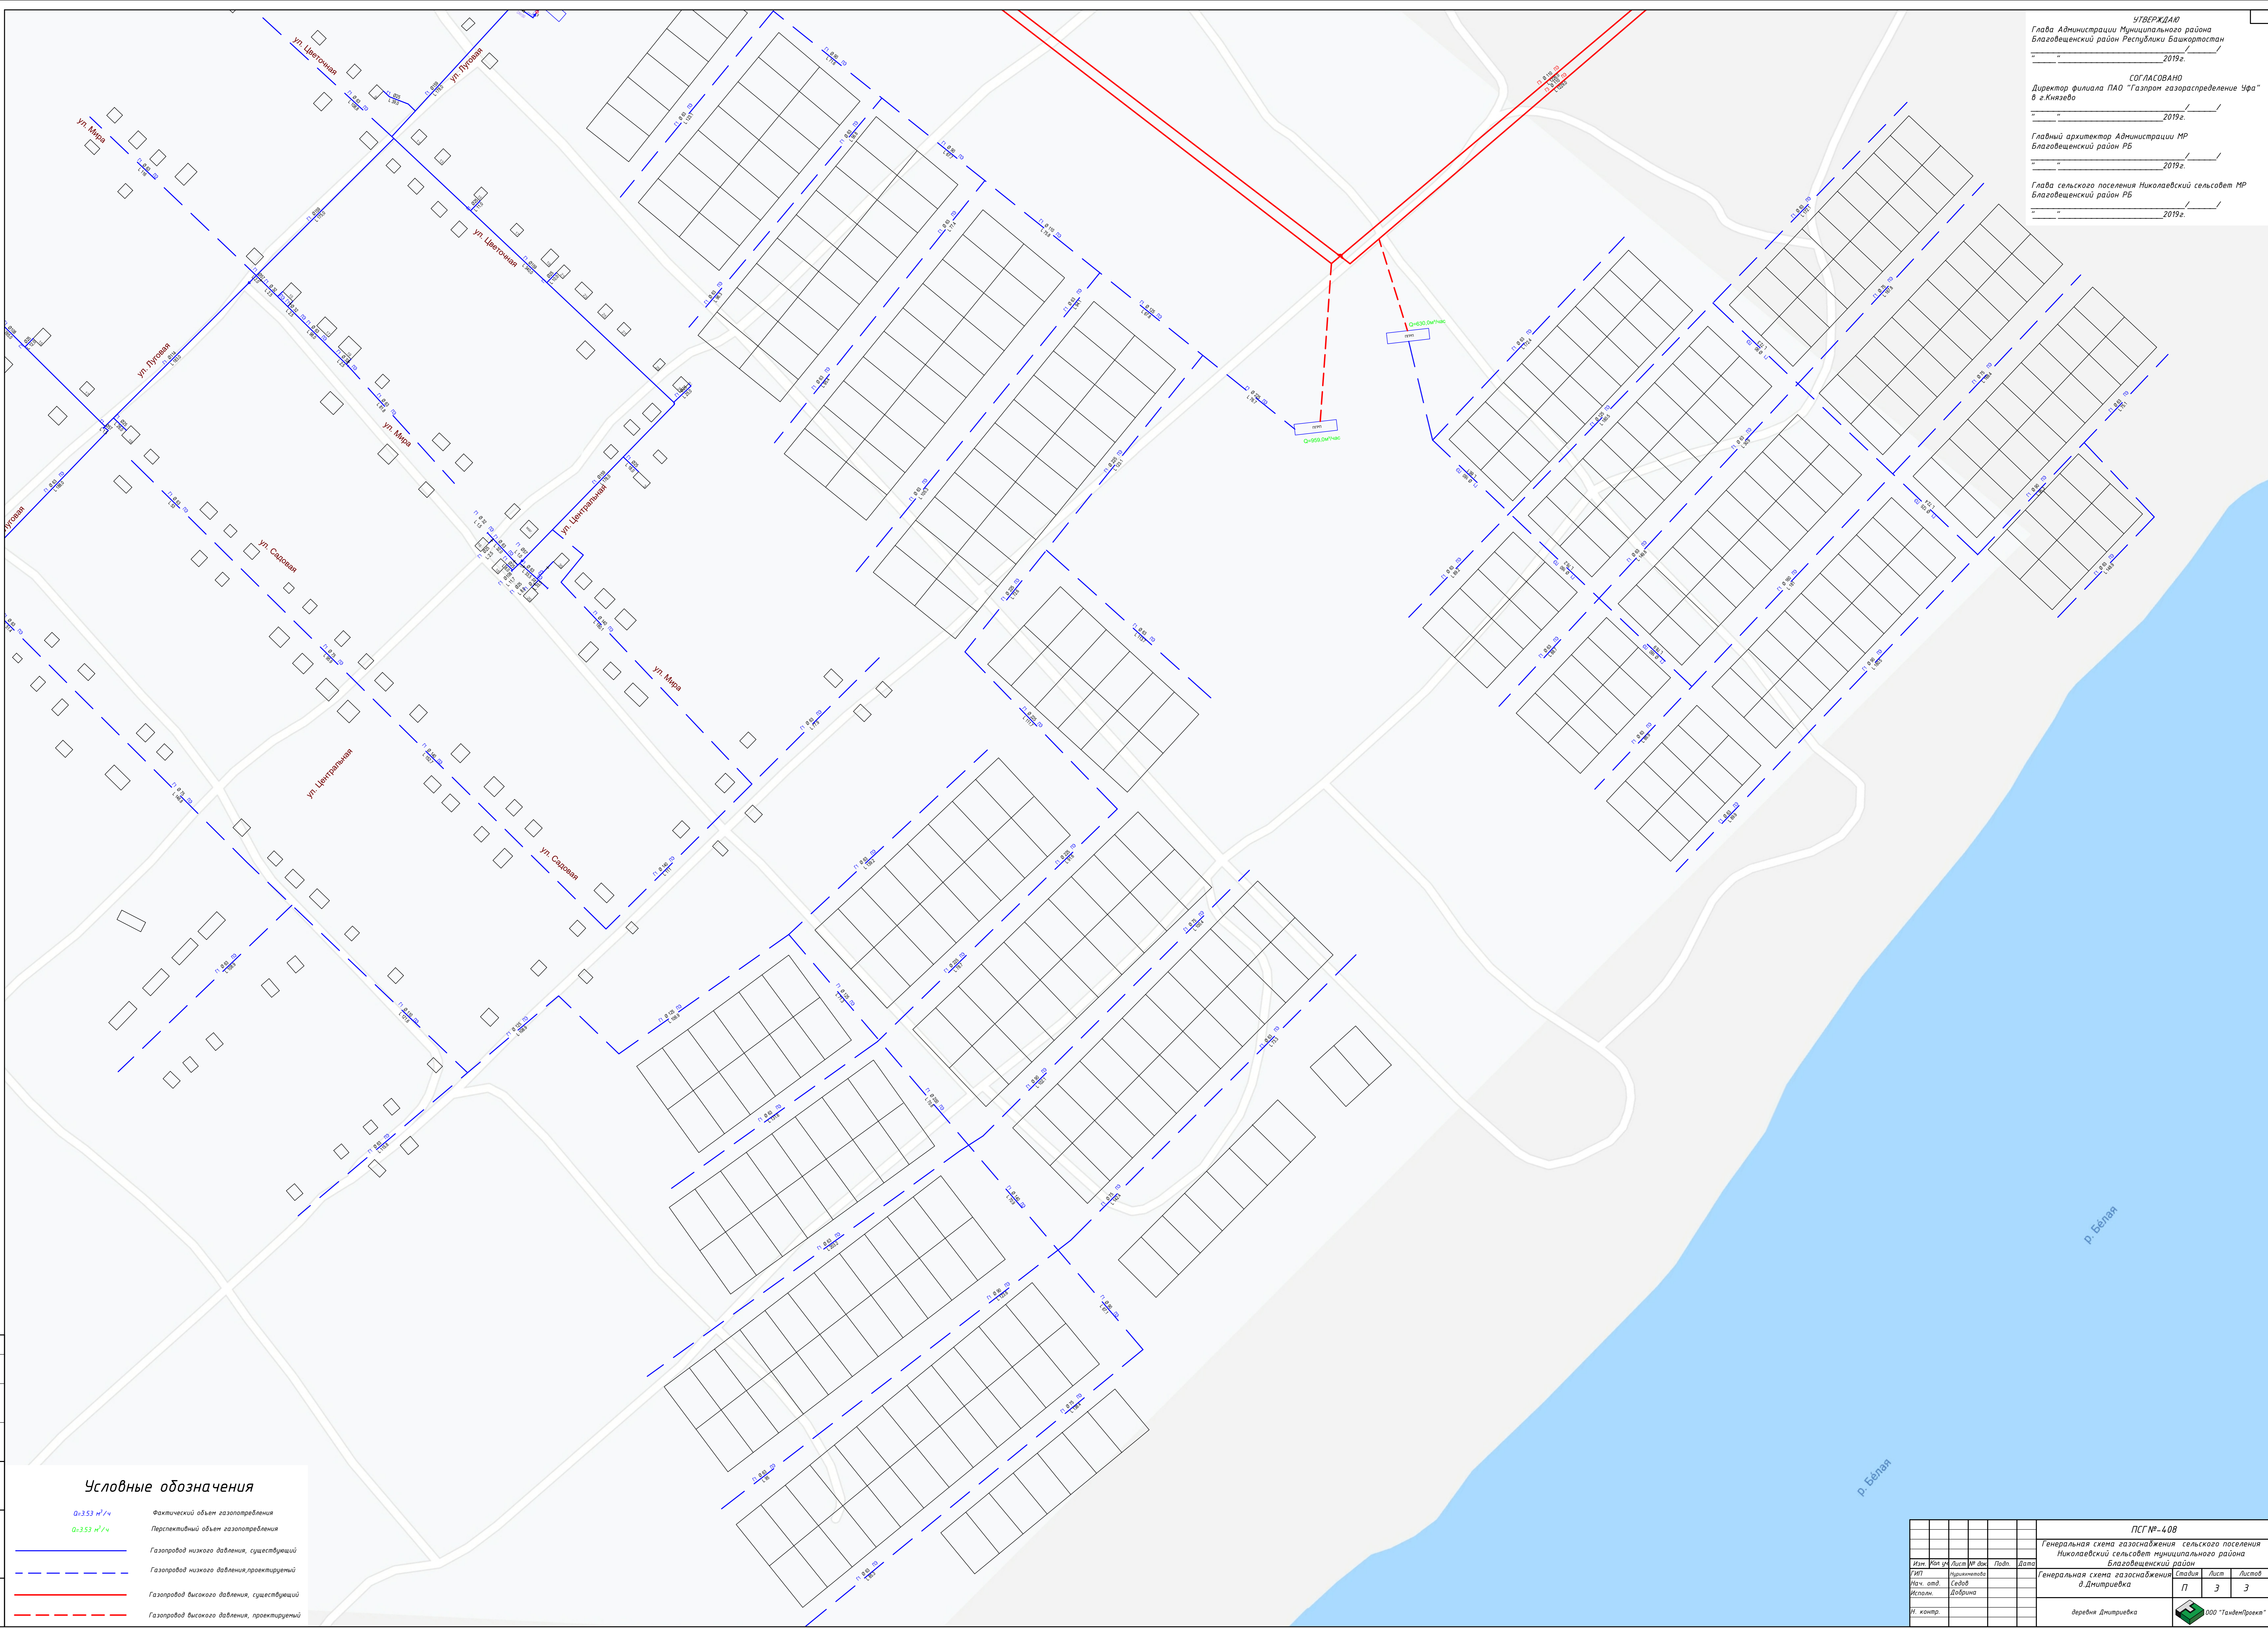

УТВЕРЖАЮ
Глава Администрации Муниципального района
Благовещенский район Республики Башкортостан
_____
2019г.

СОГЛАСОВАНО
Директор филиала ПАО "Газпром газораспределение Уфа"
в г.Князево
_____
2019г.

Главный архитектор Администрации МР
Благовещенский район РБ
_____
2019г.

Глава сельского поселения Николаевский сельсовет МР
Благовещенский район РБ
_____
2019г.

Условные обозначения

- Q=353 м³/ч Фактический объем газопотребления
- Q=353 м³/ч Перспективный объем газопотребления
- Газопровод низкого давления, существующий
- - - Газопровод низкого давления, проектируемый
- Газопровод высокого давления, существующий
- - - Газопровод высокого давления, проектируемый